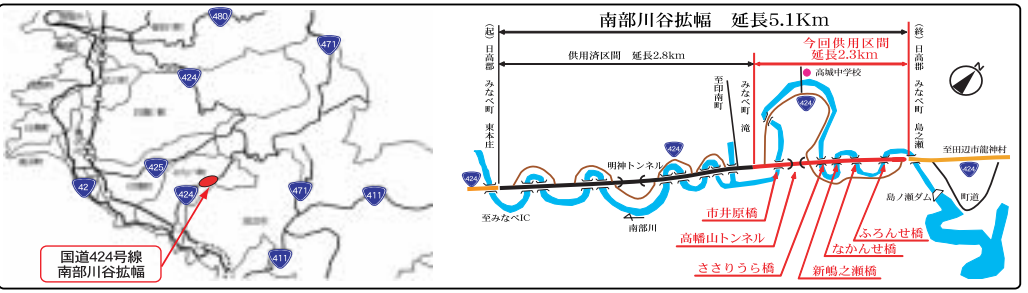

メモする長田君と写真を撮る中田君

中田君の体験記

長田君の体験記

わが家の笑顔さん

由良町門前 溝口 哲也さんの息子 **雅己くん(1)・瑞己くん(1)**
白鷺祭の歌に行ったときのスナップ写真だよ。3月7日で2歳。元気に大きくなってね☆

わが家の笑顔さん

日高川町山野 岡本 好浩さんの二女 **有加ちゃん(6)**
お誕生日（2月28日）おめでとう。4月に小学入学。元気で成長しよう！

祝 国道424号南部川谷拡幅の供用開始

供用開始日時：平成23年3月6日（日）13時～
供用開始区間：日高郡みなべ町滝～島之瀬間 約2.3km

【概要】一般国道424号は、平成元年に着手し、産業や観光など地域の活性化を支援するとともに、御坊市圏域における南部川沿いの幹線道路として重要な役割を担う路線です。今回、日高郡みなべ町滝から島之瀬間の約2.3kmが2車線のバイパスとして完成することにより、みなべ町東本庄から島之瀬間の約5.1km(総事業費約107億円)が全線供用となります。
※内、みなべ町東本庄～滝間の約2.8kmについては平成19年度までに供用済み。

【整備効果】
・現道は幅員狭小、線形不良のため、大型車の対向が困難でありましたが、新しいバイパスが出来た ことにより、安全で快適な走行が可能となります。
・走行距離が約4kmから約2.3kmに短縮され、通過時間は半分以下に短縮されます。
・異常気象時の落石等の恐れが軽減され、災害に対する安全度が向上します。
・地場産品の輸送の効率化等、地域産業の活性化が期待されます。

総合建設業

株式会社 みなべ町

総合建設業